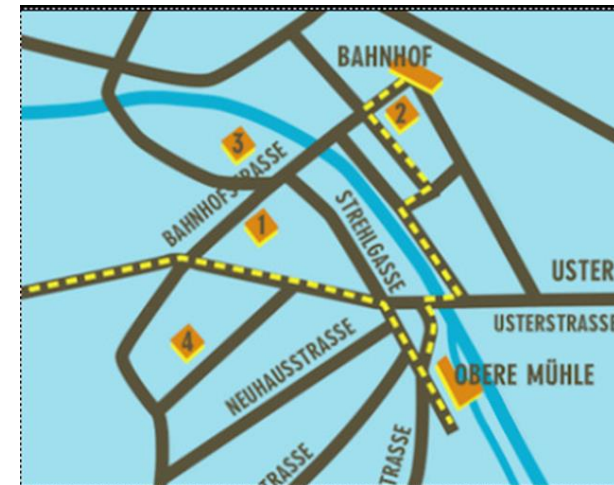

AUSSTELLUNG

2. bis 5. November 2017
Jrma Krayss & Maja Marti

OBERE MÜHLE
KULTUR IN DÜBENDORF

Oberdorfstrasse 15
8600 Dübendorf

044 820 17 46
kultur@oberemuehle.ch

Eröffnung

Donnerstag, 2. November 2017 17 – 20 Uhr

Vernissage

Freitag, 3. November 2017 18 Uhr bis open end
Livemusik «R&B bis Jazz» 19 Uhr

Samstag, 4. November 2017 11 bis 20 Uhr
Sonntag, 5. November 2017 11 bis 17 Uhr

Sie und Ihre Freunde sind herzlich eingeladen – wir freuen uns über Ihren Besuch