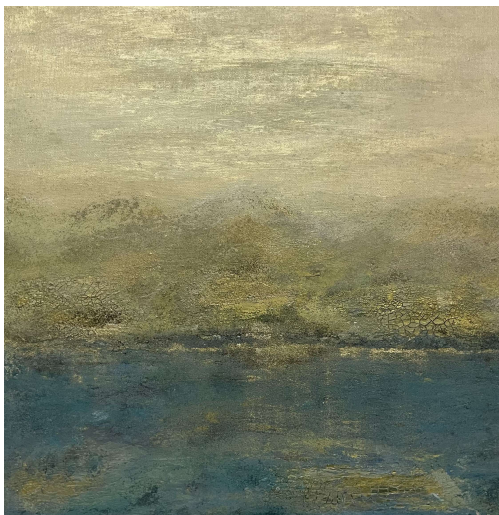

Ausstellung von Irma Krayss

Gezeigt werden kleinformatige, abstrakte und experimentelle Acryl-Bilder der Näniker Künstlerin Irma Krayss. Lassen Sie sich vom dreidimensionalen Schaffen mit verschiedenen Materialien und Techniken überraschen. Ihre Werke sollen durch ihre Tiefe bewegen, anregen und gleichzeitig Wärme und Ruhe vermitteln.

Irma Krayss freut sich auf einen interessanten und spannenden Austausch und steht am **Donnerstag, 25. Januar 2024** gerne für Auskünfte persönlich im Gleis1 zur Verfügung. Die Werke können selbstverständlich erworben werden. Für eine Kontaktaufnahme ist Irma Krayss unter 079 368 29 15 oder via Mail unter Irma@Krayss.ch gut erreichbar. Weitere Bilder in verschiedenen Grössen können auch in ihrem Atelier an der Waldaustrasse 1 in Nänikon entdeckt werden.