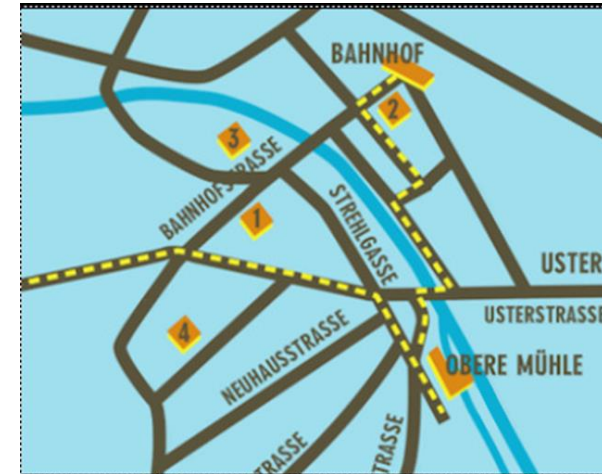

AUSSTELLUNG

20. bis 29. November 2020
Jrma Krayss & Maja Marti

OBERE MÜHLE
KULTUR IN DÜBENDORF

Oberdorfstrasse 15
8600 Dübendorf

044 820 17 46
kultur@oberemuehle.ch

ÖFFNUNGSZEITEN

Freitag, 20. November 2020	18 Uhr bis open end
Samstag, 21. November 2020	14 Uhr bis open end
Sonntag, 22. November 2020	13 bis 17 Uhr
Freitag, 27. November 2020	18 Uhr bis open end
Samstag, 28. November 2020	14 bis 19 Uhr
Sonntag, 29. November 2020	13 bis 16 Uhr

Sie und Ihre Freunde sind herzlich eingeladen – wir freuen uns über Ihren Besuch
Die Ausstellung findet gemäss den aktuellen Schutzmassnahmen des BAG statt

Jrma Krayss

Atelier, Waldaustrasse 1, Nänikon

Abstrakte Acrylbilder