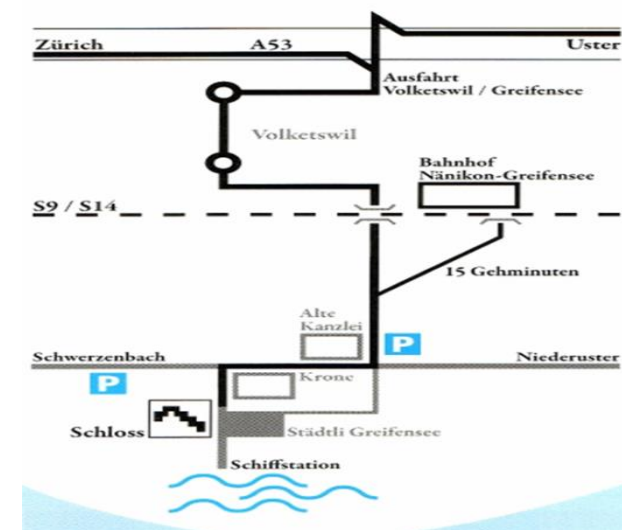

AUSSTELLUNG

25. Oktober bis 3. November 2019
Jrma Krayss & Maja Marti

Stiftung Schloss Greifensee
Im Städtli 24 | 8606 Greifensee
info@schlossgreifensee.ch

Öffentliche Verkehrsmittel
Die S-Bahn führt Sie bequem zur
Bahnhofstation Nänikon-Greifensee

Mit dem PW
Benutzen Sie die Autobahnausfahrt in
Richtung Volketswil-Greifensee
Bitte benutzen Sie die öffentlichen
Parkplätze

Vernissage Freitag, 25. Oktober 2019	18 Uhr bis open end
Öffnungszeiten Samstag, 26. Oktober 2019 Sonntag, 27. Oktober 2019	14 bis 19.30 Uhr 13 bis 17 Uhr
Samstag, 2. November 2019 Sonntag, 3. November 2019	14 bis 19.30 Uhr 13 bis 17 Uhr