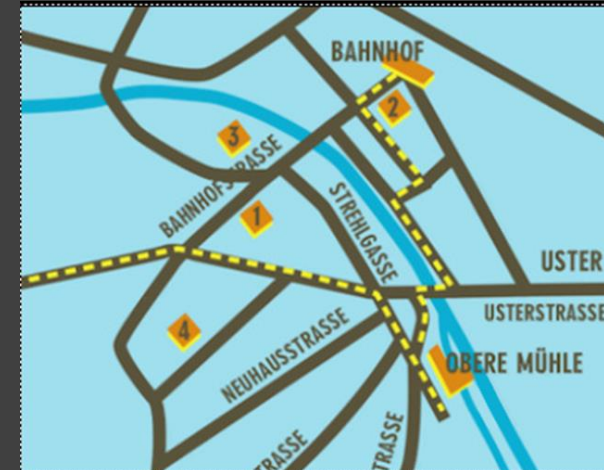

AUSSTELLUNG

22. November bis 1. Dezember 2024

Jrma Krayss & Iris Spörri

OBERE MÜHLE
KULTUR IN DÜBENDORF

Oberdorfstrasse 15
8600 Dübendorf

044 820 17 46

kultur@oberemuehle.ch

ÖFFNUNGSZEITEN

Freitag, 22. November 2024	18 Uhr bis open end
Samstag, 23. November 2024	15 Uhr bis open end
Sonntag, 24. November 2024	13 bis 17 Uhr
Donnerstag, 28. November 2024	18 bis 20 Uhr
Freitag, 29. November 2024	18 Uhr bis open end
Samstag, 30. November 2024	15 bis 20 Uhr
Sonntag, 1. Dezember 2024	13 bis 17 Uhr

Sie und Ihre Freunde sind herzlich eingeladen – wir freuen uns über Ihren Besuch

Jrma Krayss

Atelier, Waldaustrasse 1, 8606 Nänikon

Abstrakte Acrylbilder

www.krayss.ch jrma@krayss.ch +41 79 368 29 15

Iris Spörri

Kreativ Boutique, Gewerbestrasse 9, 8132 Egg

Florale Kreationen

www.kreativ-boutique.ch info@iris-spoerri.ch +41 79 247 60 43